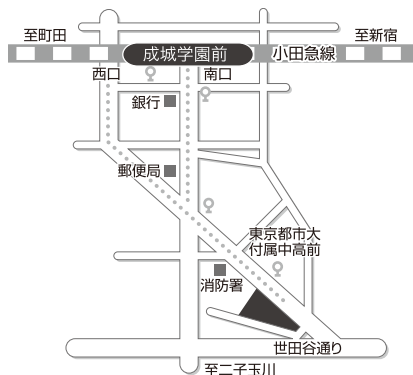

★都市大付属の教育を、見て、聞いて、感じてください。(説明会には予約が必要です)

学校説明会 & 帰国生説明会

9月11日(日)
10:00~12:30

入試説明会 & 帰国生説明会

11月20日(日) 1月8日(日)
10:00~12:30 10:00~12:30
過去問チャレンジ同時開催

帰国生・グローバル入試説明会

7月27日(水)
10:00~12:00

土曜ミニ説明会 & 帰国生説明会

6月25日 10月29日
9月 3日 12月 3日
9月24日 1月14日
10月15日 1月21日

全日
10:00~11:30

見学授業が
できます

イブニング説明会 & 帰国生説明会

7月20日(水) 12月16日(金)
両日 18:30~20:00

柏苑祭(文化祭) 個別相談コーナーがあります(予約不要)。

10月1日(土) 10月2日(日)
両日 10:00~16:00

★説明会 参加申し込み要項

アクセスマップ

小田急線
成城学園前駅より
徒歩10分

東急田園都市線
二子玉川駅より
バス20分

【バス案内】

東急バス・小田急バス
「東京都市大付属中高前」
停留所で下車
二子玉川駅より
「玉07」系統で約20分

東京都市大学 附属中学校・高等学校

TOKYO CITY UNIVERSITY JUNIOR AND SENIOR HIGH SCHOOL