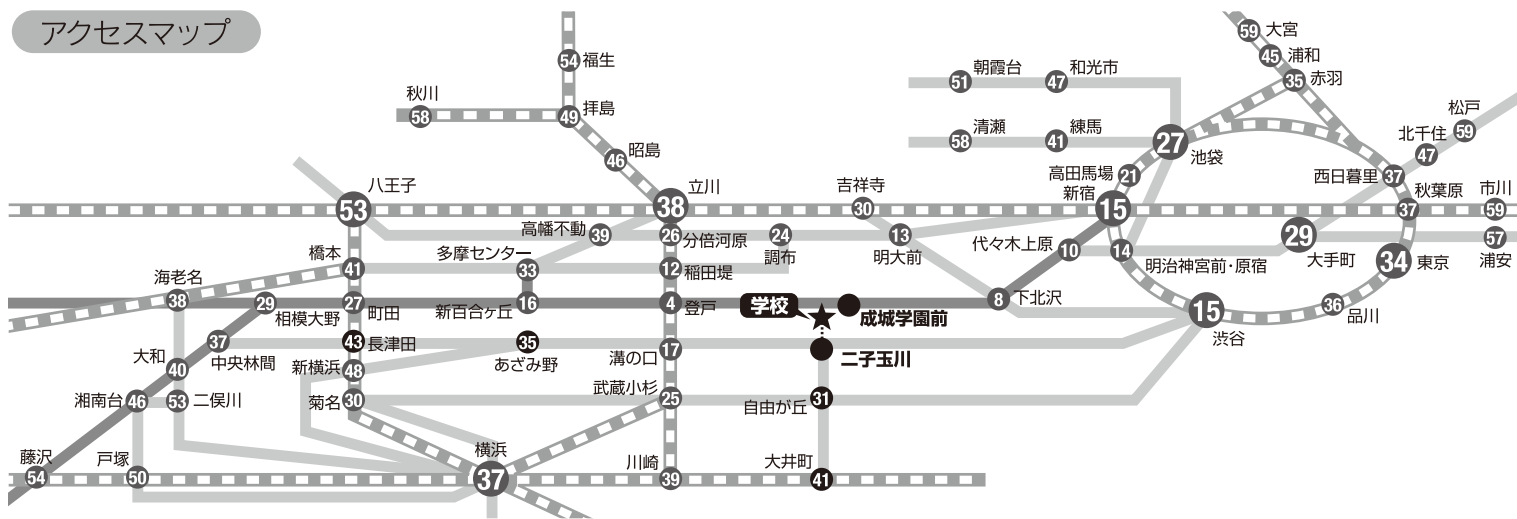

★都市大付属の教育を、見て、聞いて、感じてください。(説明会には予約が必要です)

学校説明会 & 帰国生説明会

9月11日(日)
10:00~12:30

入試説明会 & 帰国生説明会

11月20日(日) 1月8日(日)
10:00~12:30 10:00~12:30
過去問チャレンジ同時開催

帰国生・グローバル入試説明会

7月27日(水)
10:00~12:00

土曜ミニ説明会 & 帰国生説明会

6月25日 10月29日
9月 3日 12月 3日
9月24日 1月14日
10月15日 1月21日

全日
10:00~11:30

見学授業が
できます

イブニング説明会 & 帰国生説明会

7月20日(水) 12月16日(金)
両日 18:30~20:00

柏苑祭(文化祭) 個別相談コーナーがあります(予約不要)。

10月1日(土) 10月2日(日)
両日 10:00~16:00

★説明会 参加申し込み要項

1. お申し込みは本校ホームページにて承ります。
2. 過去問チャレンジと土曜ミニ説明会は定員制です。定員に達しましたら受付を終了します。ただしキャンセルが出た場合は受付を再開することがあります。
3. イブニング説明会へは「受験生+保護者」、もしくは「保護者のみ」でご参加ください。受験生のみのご参加はご遠慮ください。
4. 詳細は本校ホームページ<http://www.tcu-jsh.ed.jp/>をご参照ください。

アクセスマップ

小田急線
成城学園前駅より
徒歩10分

東急田園都市線
二子玉川駅より
バス20分

【バス案内】

東急バス・小田急バス
「東京都市大付属中高前」
停留所で下車
二子玉川駅より
「玉07」系統で約20分

東京都市大学 附属中学校・高等学校

TOKYO CITY UNIVERSITY JUNIOR AND SENIOR HIGH SCHOOL