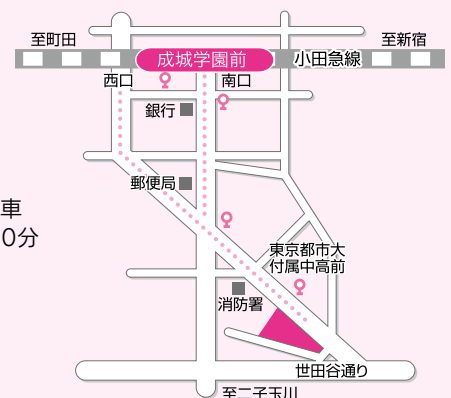

【アクセス】

小田急線成城学園前南口より
徒歩10分

【バス案内】

東急バス・小田急バス
「東京都市大付属中高前」停留所で下車
●二子玉川駅より「玉07」系統で約20分

★お問い合わせ先

東京都市大学付属中学校・高等学校
〒157-8560 世田谷区成城1-13-1
Tel 03-3415-0104 広報部

2017年度 東京都市大学附属中学校 オープンスクール・プログラム

[体験プログラム]男子小学生対象(定員制) 6月18日(日)