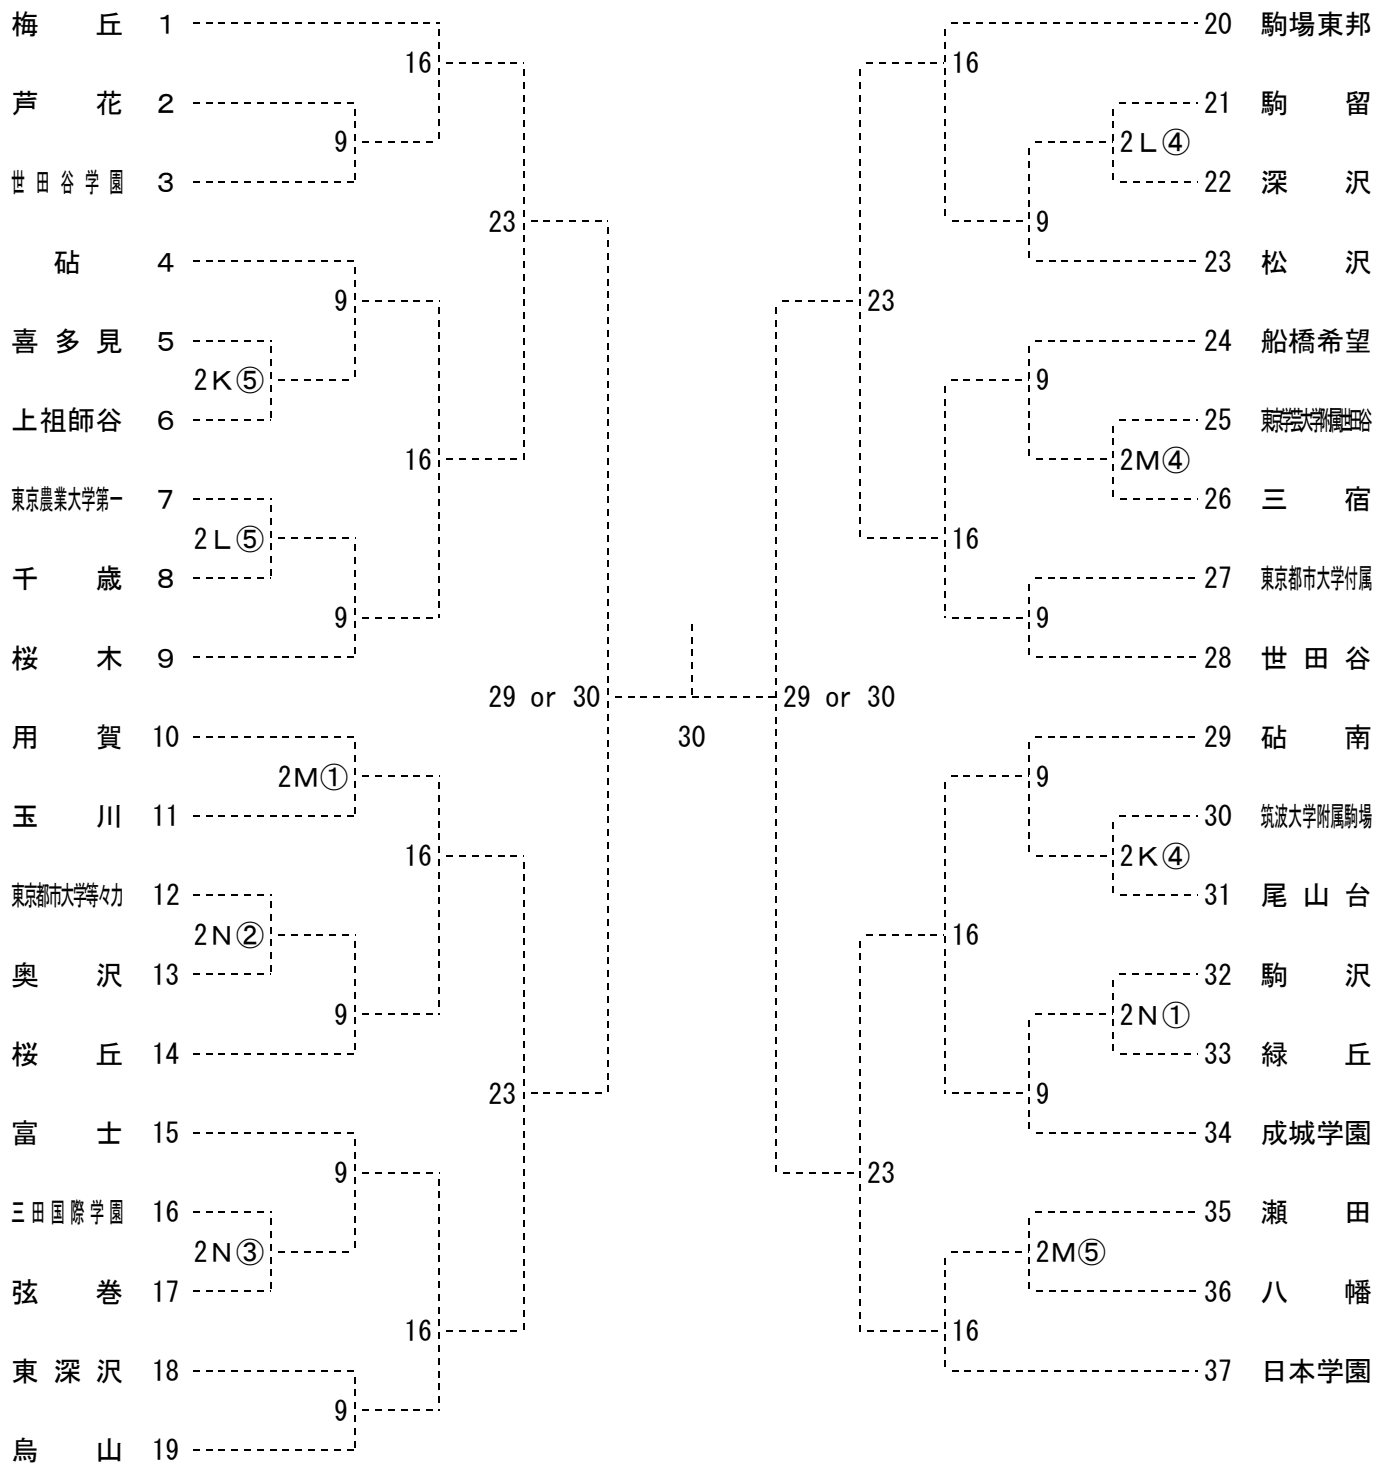

2019年度 世田谷区中学校バスケットボール夏季(選手権)大会

【男子】

① 9:00~ ② 10:20~ ③ 11:40~ ④ 13:00~ ⑤ 14:20~ ⑥ 15:40~

- A 駒場東邦 B 梅丘 C 烏山 D 桜丘 E 砧 F 三宿 G 芦花
 H 成城学園 I 桜木 J 砧南 K 尾山台 L 深沢 M 蕨学園 N 奥沢

2019年度 世田谷区中学校バスケットボール夏季(選手権)大会

【女子】

- A 駒場東邦 B 梅丘 C 烏山 D 桜丘 E 砧 F 三宿 G 芦花
 H 成城学園 I 桜木 J 砧南 K 尾山台 L 深沢 M 蕨学園附属 N 奥沢