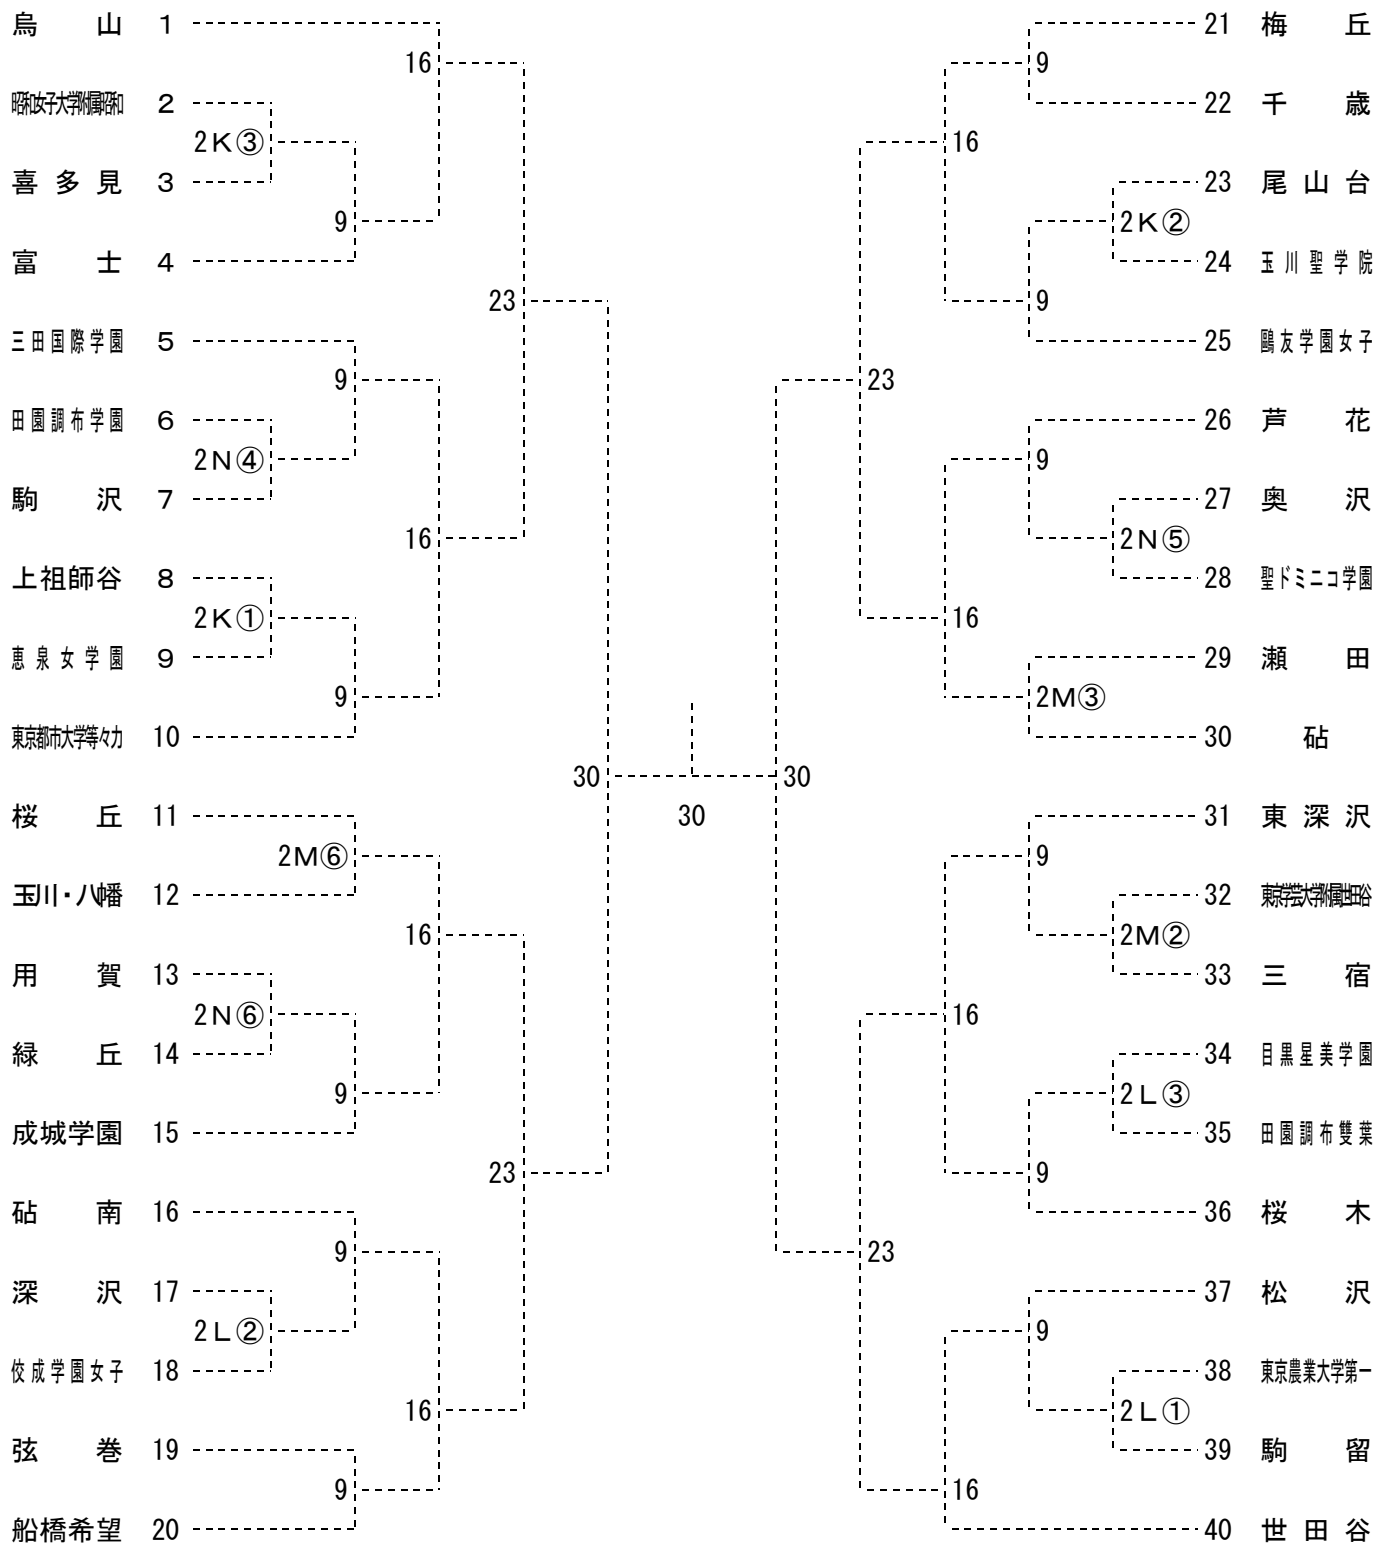

2019年度 世田谷区中学校バスケットボール夏季(選手権)大会

【男子】

① 9:00~ ② 10:20~ ③ 11:40~ ④ 13:00~ ⑤ 14:20~ ⑥ 15:40~

- A 駒場東邦 B 梅丘 C 烏山 D 桜丘 E 砧 F 三宿 G 芦花
 H 成城学園 I 桜木 J 砧南 K 尾山台 L 深沢 M 蕨学園 N 奥沢

2019年度 世田谷区中学校バスケットボール夏季(選手権)大会

【女子】

- A 駒場東邦 B 梅丘 C 烏山 D 桜丘 E 砧 F 三宿 G 芦花
 H 成城学園 I 桜木 J 砧南 K 尾山台 L 深沢 M 蕨学園附属 N 奥沢