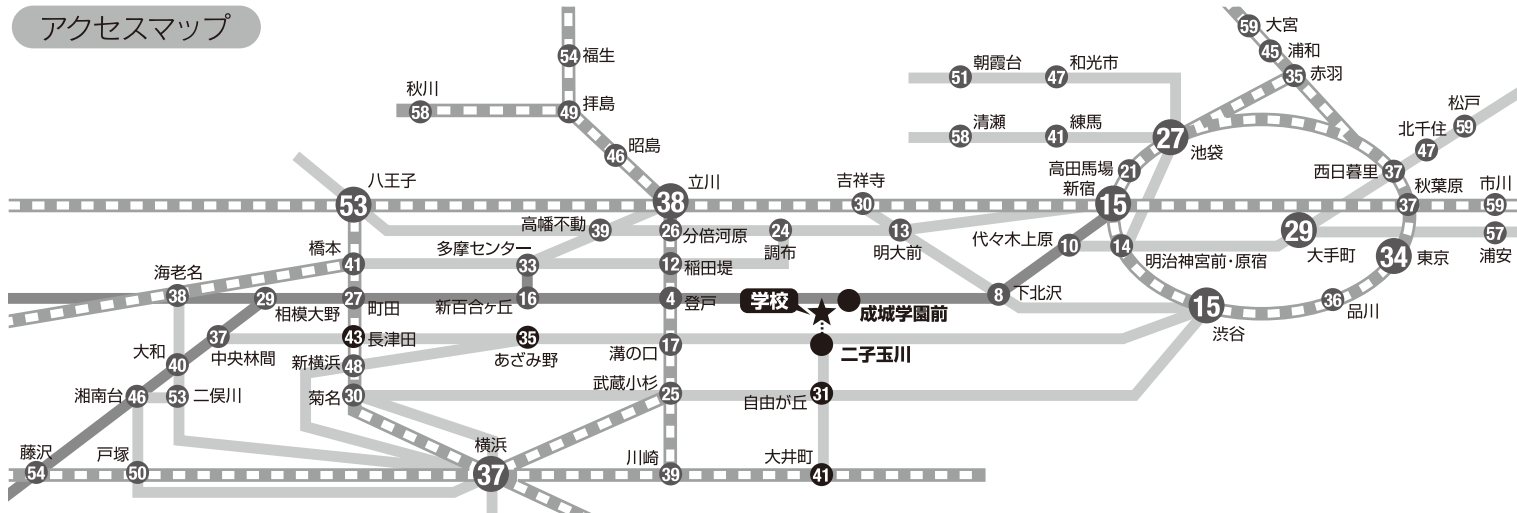

12月16日(金)
18:30~20:00

土曜ミニ説明会 & 帰国生説明会

全日
10:00~11:30

9月 3日 12月 3日
9月24日 1月14日
10月15日 1月21日
10月29日

見学授業が
できます

柏苑祭(文化祭)

個別相談コーナーがあります(予約不要)。

10月1日(土) 10月2日(日)
両日 10:00~16:00

アクセスマップ

小田急線
成城学園前駅より
徒歩10分

東急田園都市線
二子玉川駅より
バス20分

【バス案内】

東急バス・小田急バス
「東京都市大付属中高前」
停留所で下車
二子玉川駅より
「玉07」系統で約20分

東京都市大学 付属中学校・高等学校

TOKYO CITY UNIVERSITY JUNIOR AND SENIOR HIGH SCHOOL