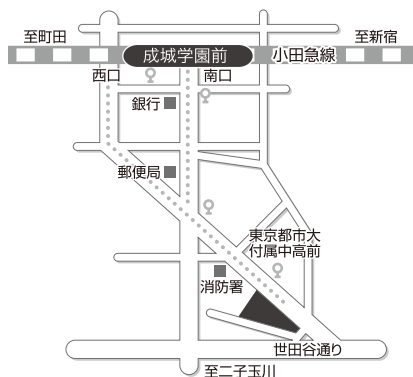

12月16日(金)
18:30~20:00

土曜ミニ説明会 & 帰国生説明会

全日
10:00~11:30

9月 3日 12月 3日
9月24日 1月14日
10月15日 1月21日
10月29日

見学授業が
できます

柏苑祭(文化祭)

個別相談コーナーがあります(予約不要)。

10月1日(土) 10月2日(日)
両日 10:00~16:00

アクセスマップ

小田急線
成城学園前駅より
徒歩10分

東急田園都市線
二子玉川駅より
バス20分

【バス案内】

東急バス・小田急バス
「東京都市大付属中高前」
停留所で下車
二子玉川駅より
「玉07」系統で約20分

東京都市大学 付属中学校・高等学校

TOKYO CITY UNIVERSITY JUNIOR AND SENIOR HIGH SCHOOL