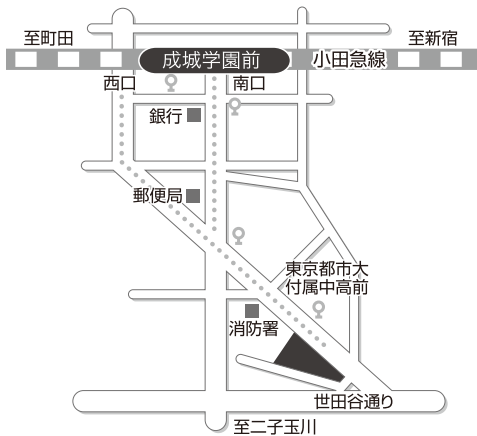

12月16日(金)
18:30~20:00

柏苑祭(文化祭)

個別相談コーナーがあります(予約不要)

10月1日(土) 10月2日(日)
両日 10:00~16:00

★説明会 参加申し込み要項

- お申し込みは本校ホームページにて承ります。
- 過去問チャレンジと土曜ミニ説明会は定員制です。定員に達しましたら受付を終了します。ただしキャンセルが出た場合は受付を再開することがあります。
- イブニング説明会へは「受験生+保護者」、もしくは「保護者のみ」でご参加ください。受験生のみのご参加はご遠慮ください。
- 詳細は本校ホームページ<http://www.tcu-jsh.ed.jp/>をご参照ください。

アクセスマップ

小田急線
成城学園前駅より
徒歩10分

東急田園都市線
二子玉川駅より
バス20分

【バス案内】

東急バス・小田急バス
「東京都市大付属中高前」
停留所で下車
二子玉川駅より
「玉07」系統で約20分

東京都市大学 付属中学校・高等学校

TOKYO CITY UNIVERSITY JUNIOR AND SENIOR HIGH SCHOOL