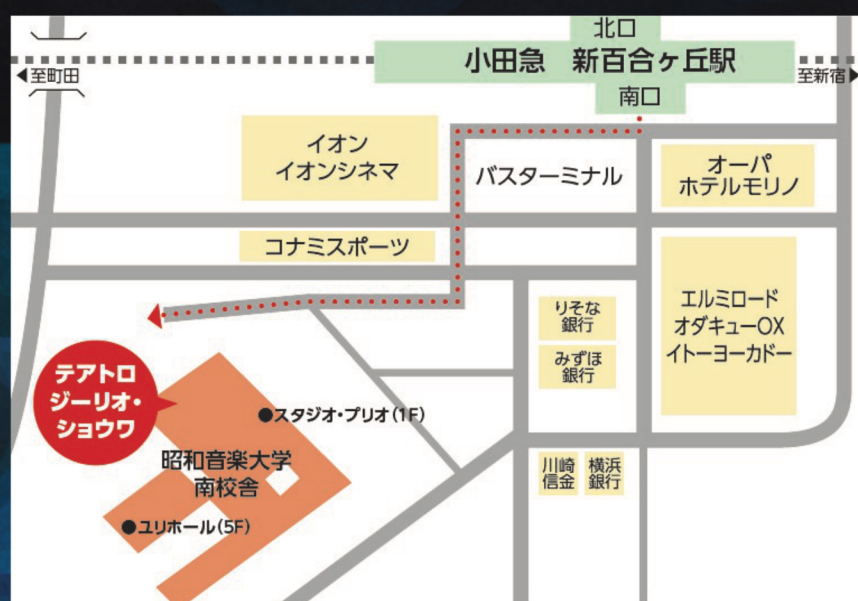

T o s h i k o w i n d o r c h e s t r a

第21回 東京都市大学附属中学校・高等学校 吹奏楽部

定期演奏会

2024年 3月30日 土

〔開場〕 15:30

〔開演〕 16:00

〔会場〕 昭和音楽大学
テアトロ・ジューリオ・シヨウワ
(小田急線新百合ヶ丘駅より徒歩3分)

入場
無料

第1部 クラシックスステージ
マゼランの未知なる大陸への挑戦
舞踏組曲 ほか

第2部 組別ステージ
QUEEN・メドレー
The Tempter ほか

第3部 ポップスステージ
ジブリメドレー
スター・ウォーズ ほか

※全席自由
※事前予約不要

〔お問い合わせ先〕 東京都市大学附属中学校・高等学校
03-3415-0104 (田中・河原)

公式 X (Twitter)

公式 Instagram